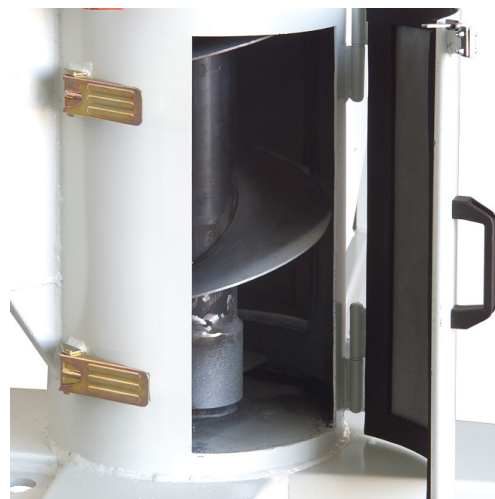

Dettaglio porta di ispezione della coclea di miscelazione.