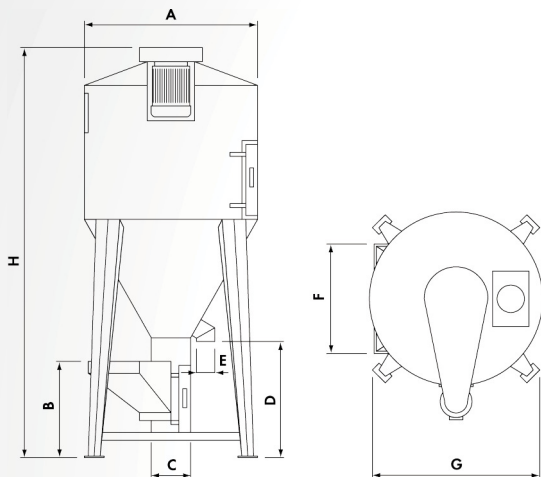

Dettaglio porta di ispezione della coclea di miscelazione.